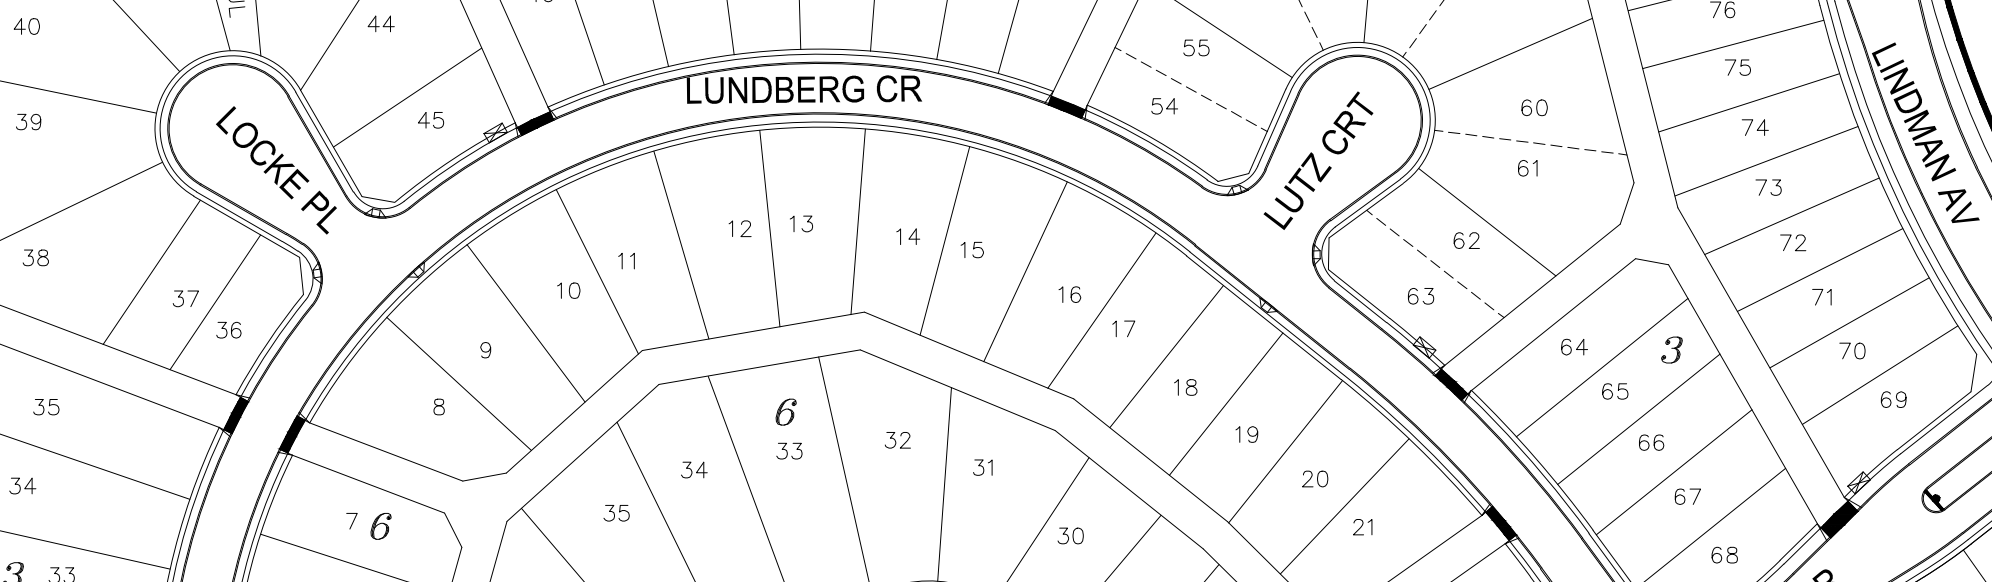

LANCASTER DRIVE

GATE

110 109 108 107 106 PUL 105 104 103 102 101 100 99 98 97 96 95 94 93 92 91 90 89 88 87 86 85 84 83 82 81 80 79

3

3

3

3

18

LOCKE PL

LUNDBERG CR

LUTZ CRT

LINDMAN AV

3

6

6

6

3

LANE

18

LAROSE CR

LALOR DR

3

6

6

LANE

3

4

4

LOUGHEED CLOSE