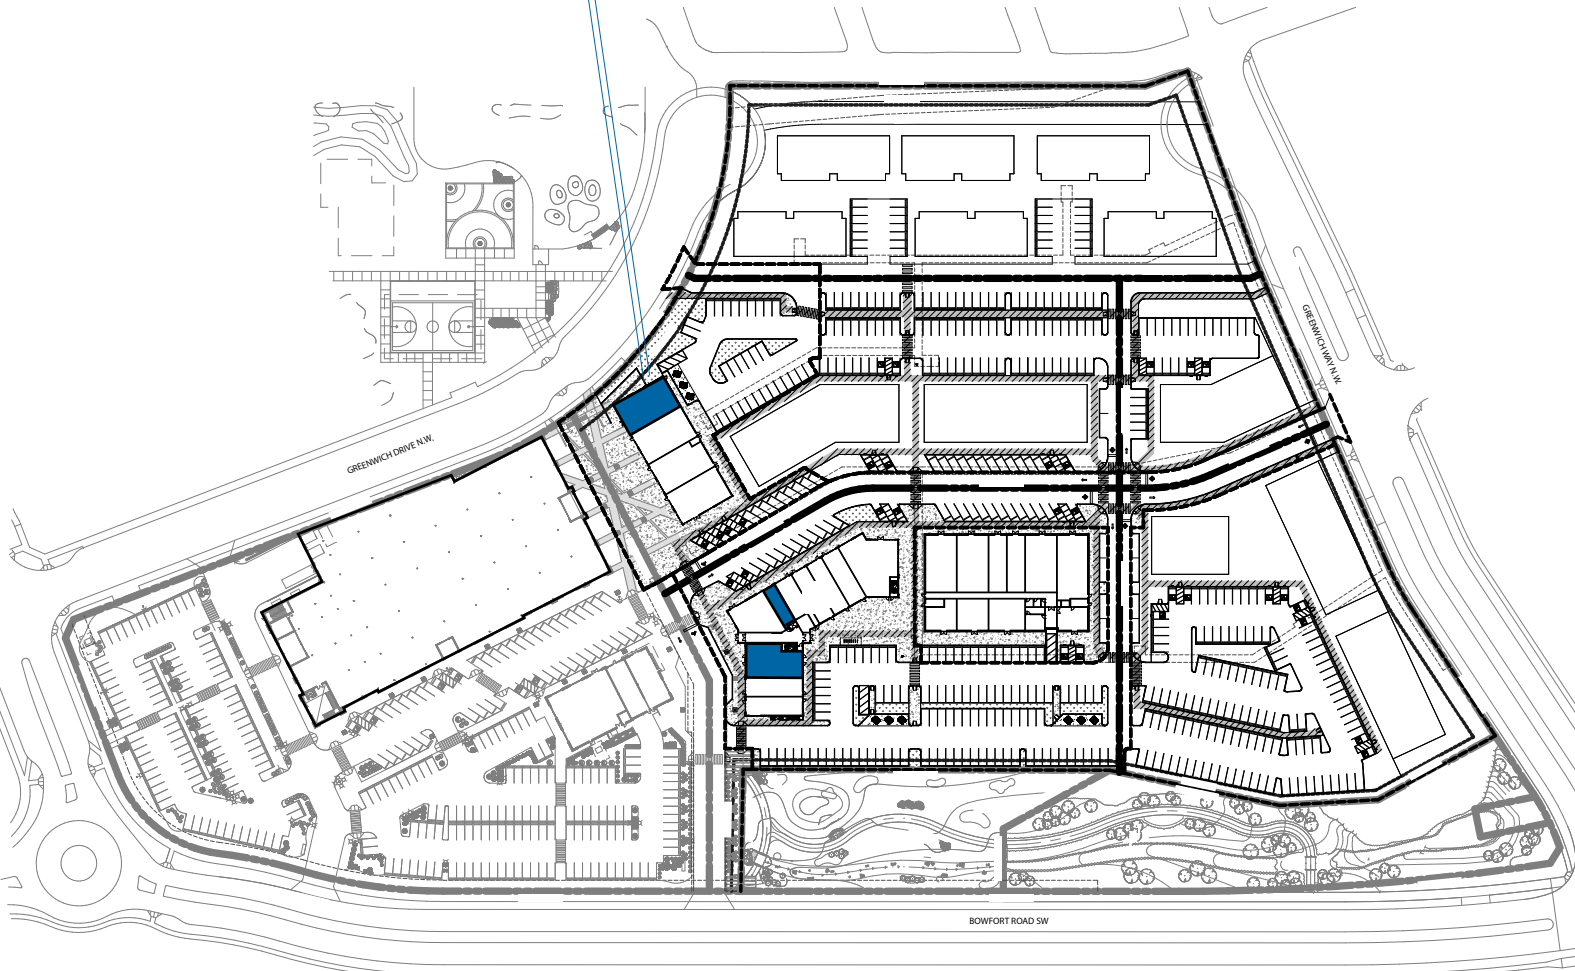

CRU B
UNIT 140 - 2,281 SF

 AVAILABLE