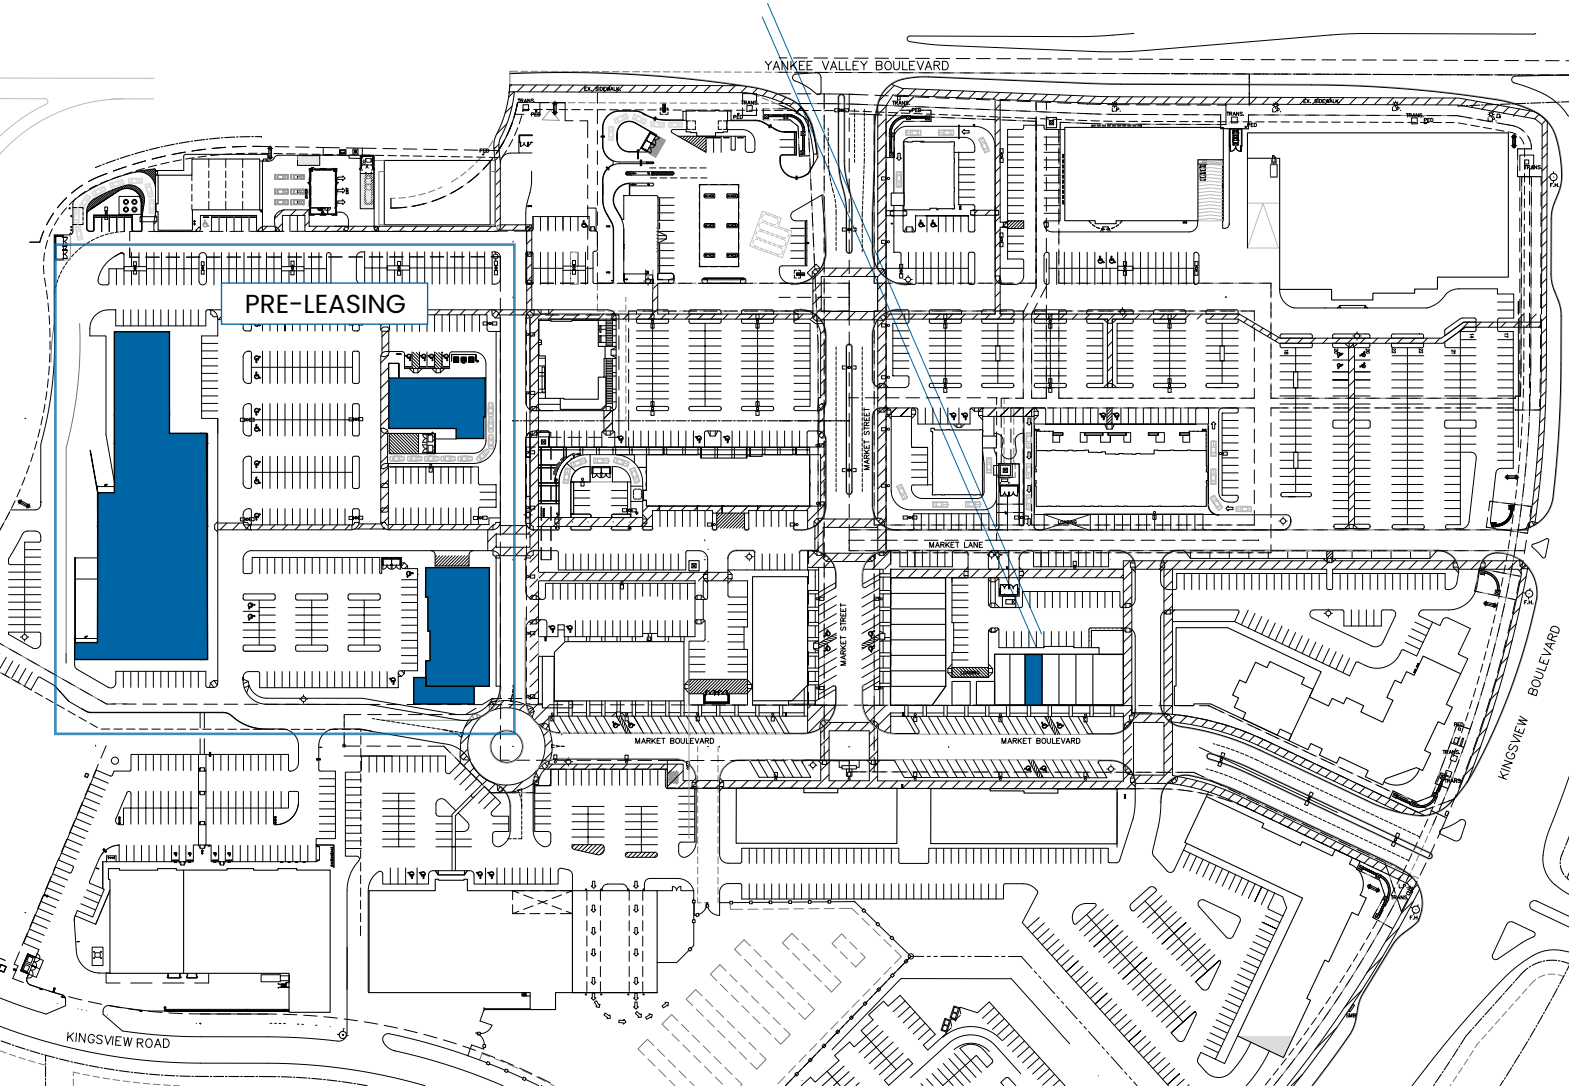

CRU G1
UNIT 0150 - 1,281 SF

 AVAILABLE